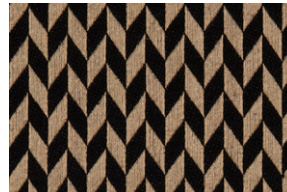

**Composition:**  
34% cotton, 28% wool, 18% polyester,  
20% polyamide  
**Width:** 55.9 cm  
**Pattern Repeat:**  
vertical: 0.91"  
horizontal: 0.59"  
**Martindale:** 30000  
**Design:** jacquards

ZODIAC 71296 - 016

ZODIAC 71296 - 014

ZODIAC 71296 - 015

ZODIAC 71296 - 013

ZODIAC 71296 - 012

ZODIAC 71296 - 011

ZODIAC 71296 - 006

ZODIAC 71296 - 004

ZODIAC 71296 - 003

ZODIAC 71296 - 009

ZODIAC 71296 - 008

ZODIAC 71296 - 007

ZODIAC 71296 - 010

ZODIAC 71296 - 005

ZODIAC 71296 - 001

ZODIAC 71296 - 002