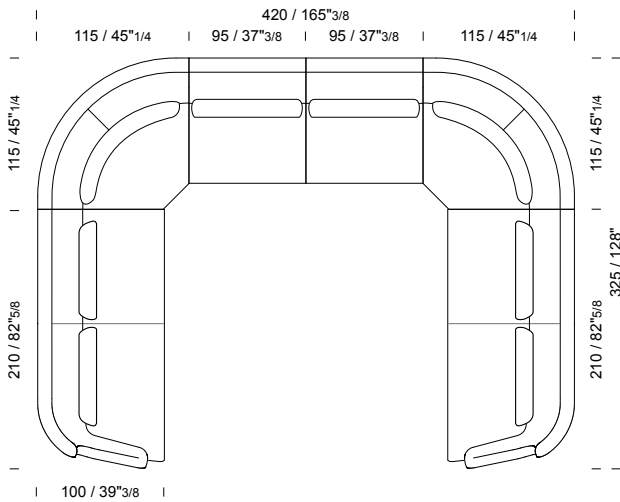

100x100 h 90

EUHRPOLT /poltrona
/armchair
/fauteuil

ALL 6 mt 8 m² 1,20 m³ 45 kg

175x100 h 90

EUHRD02P /divano
/sofa
/canapé

ALL 7,7 mt 10,7 m² 1,64 m³ 65 kg

205x100 h 90

EUHRDINT /divano
/sofa
/canapé

ALL 7,9 mt 11,6 m² 1,97 m³ 66 kg

HARMONY

235x100 h 90

EUHRD03P /divano
/sofa
/canapé

ALL 8,3 mt 12,5 m² 2,21 m³ 78 kg

115x100 h 90

EUHRLS15 /laterale SX
/element LHF
/batard GVF

EUHRLD15 /laterale DX
/element RHF
/batard DVF

65x65 h 42

EUHRPOUF /pouf
/pouf
/pouf

ALL  3 mt  4 m²  0,17 m³  15 kg

h 52

EUHRPGAL /cuscino schienale alto (larghezza in proporzione alla misura del divano scelto)
/high back cushion (width in proportion to the size of the chosen sofa)
/coussin de dossier haut (largeur proportionnelle à la taille du canapé choisi)

ALL  1,3 mt  2 m²

HARMONY

Composition A

EUHRLS21
EUHRANGO
EUHRLD15

Composition B

EUHRLS21
EUHRLD21

Composition C

EUHRLS21
EUHRANGO (2)
EUHRS95 (2)
EUHRLD21