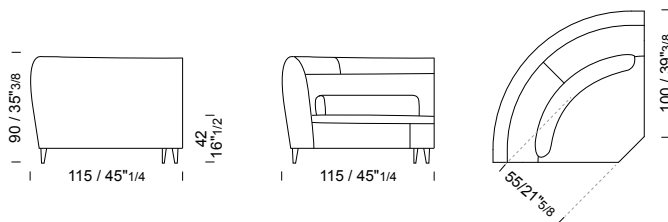

HARMONY

115x100 h 90

EUHRANGO /angolo 90°
/corner 90°
/angle 90°

ALL 7,9 mt 11,6 m² 1,24 m³ 65 kg