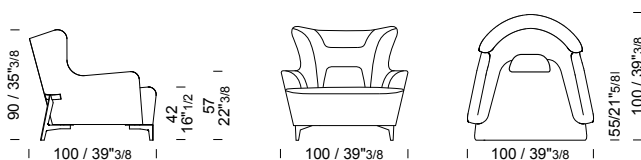

100x100 h 90

EUHRPOLT /poltrona
/armchair
/fauteuil

ALL 6 mt 8 m² 1,20 m³ 45 kg

175x100 h 90

EUHRD02P /divano
/sofa
/canapé

ALL 7,7 mt 10,7 m² 1,64 m³ 65 kg

205x100 h 90

EUHRDINT /divano
/sofa
/canapé

ALL 7,9 mt 11,6 m² 1,97 m³ 66 kg

HARMONY

235x100 h 90

EUHRD03P /divano
/sofa
/canapé

ALL 8,3 mt 12,5 m² 2,21 m³ 78 kg

115x100 h 90

EUHRLS15 /laterale SX
/element LHF
/batard GVF

EUHRLD15 /laterale DX
/element RHF
/batard DVF