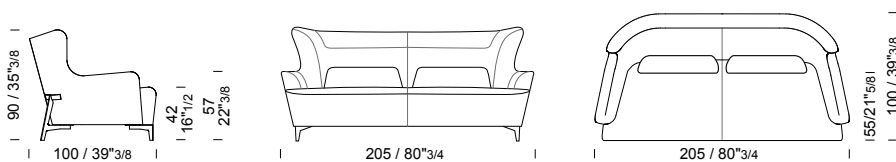

100x100 h 90

EUHRPOLT /poltrona
/armchair
/fauteuil

ALL 6 mt 8 m² 1,20 m³ 45 kg

175x100 h 90

EUHRD02P /divano
/sofa
/canapé

ALL 7,7 mt 10,7 m² 1,64 m³ 65 kg

205x100 h 90

EUHRDINT /divano
/sofa
/canapé

ALL 7,9 mt 11,6 m² 1,97 m³ 66 kg

HARMONY

235x100 h 90

EUHRD03P /divano
/sofa
/canapé

ALL 8,3 mt 12,5 m² 2,21 m³ 78 kg

115x100 h 90

EUHRLS15 /laterale SX
/element LHF
/batard GVF

EUHRLD15 /laterale DX
/element RHF
/batard DVF