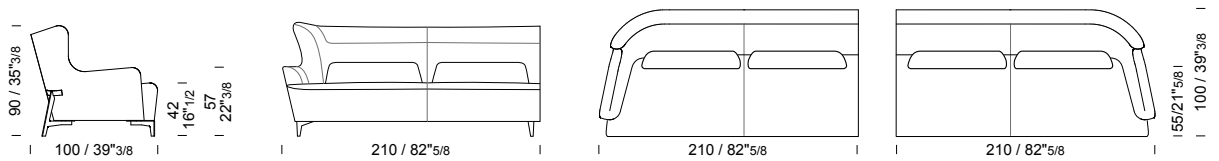

210x100 h 90

EUHRLS21 /laterale SX
/element LHF
/batard GVF

EUHRLD21 /laterale DX
/element RHF
/batard DVF