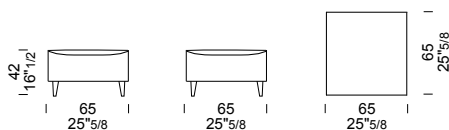

ALL 7,9 mt 11,6 m² 1,97 m³ 66 kg

HARMONY

235x100 h 90

EUHRD03P /divano
/sofa
/canapé

ALL 8,3 mt 12,5 m² 2,21 m³ 78 kg

115x100 h 90

EUHRLS15 /laterale SX
/element LHF
/batard GVF

EUHRLD15 /laterale DX
/element RHF
/batard DVF

ALL 6 mt 8 m² 0,89 m³ 45 kg

HARMONY

115x100 h 90

EUHRANGO /angolo 90°
/corner 90°
/angle 90°

ALL  7,9 mt  11,6 m²  1,24 m³  65 kg

pouf 65x65 h 42 / Leather art. TUSCANIA col. 23.
Metal feet finish col. Vulcan Grey.

65x65 h 42

EUHRPOUF /pouf
/pouf
/pouf

ALL  3 mt  4 m²  0,17 m³  15 kg

h 52

EUHRPGAL /cuscino schienale alto (larghezza in proporzione alla misura del divano scelto)
/high back cushion (width in proportion to the size of the chosen sofa)
/coussin de dossier haut (largeur proportionnelle à la taille du canapé choisi)