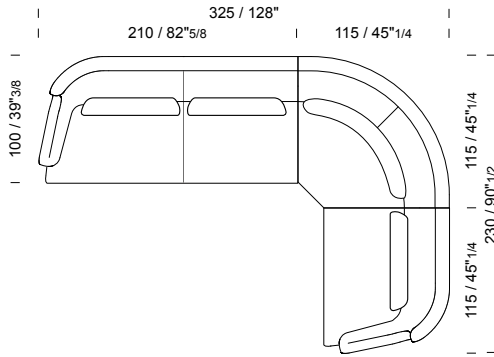

100x100 h 90

EUHRPOLT /poltrona
/armchair
/fauteuil

ALL 6 mt 8 m² 1,20 m³ 45 kg

175x100 h 90

EUHRD02P /divano
/sofa
/canapé

ALL 7,7 mt 10,7 m² 1,64 m³ 65 kg

205x100 h 90

EUHRDINT /divano
/sofa
/canapé

ALL 7,9 mt 11,6 m² 1,97 m³ 66 kg

HARMONY

235x100 h 90

EUHRD03P /divano
/sofa
/canapé

ALL 8,3 mt 12,5 m² 2,21 m³ 78 kg

115x100 h 90

EUHRLS15 /laterale SX
/element LHF
/batard GVF

EUHRLD15 /laterale DX
/element RHF
/batard DVF

65x65 h 42

EUHRPOUF /pouf
/pouf
/pouf

ALL  3 mt  4 m²  0,17 m³  15 kg

h 52

EUHRPGAL /cuscino schienale alto (larghezza in proporzione alla misura del divano scelto)
/high back cushion (width in proportion to the size of the chosen sofa)
/coussin de dossier haut (largeur proportionnelle à la taille du canapé choisi)

ALL  1,3 mt  2 m²

HARMONY

Composition A

EUHRLS21
EUHRANGO
EUHRLD15

Composition B

EUHRLS21
EUHRLD21

Composition C

EUHRLS21
EUHRANGO (2)
EUHRS95 (2)
EUHRLD21