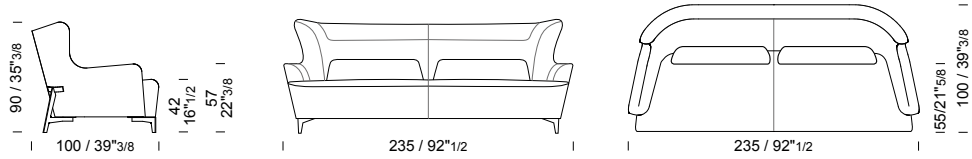

100x100 h 90

EUHRPOLT /poltrona
/armchair
/fauteuil

ALL 6 mt 8 m² 1,20 m³ 45 kg

175x100 h 90

EUHRD02P /divano
/sofa
/canapé

ALL 7,7 mt 10,7 m² 1,64 m³ 65 kg

205x100 h 90

EUHRDINT /divano
/sofa
/canapé

ALL 7,9 mt 11,6 m² 1,97 m³ 66 kg

HARMONY

235x100 h 90

EUHRD03P /divano
/sofa
/canapé

ALL 8,3 mt 12,5 m² 2,21 m³ 78 kg

115x100 h 90

EUHRLS15 /laterale SX
/element LHF
/batard GVF

EUHRLD15 /laterale DX
/element RHF
/batard DVF