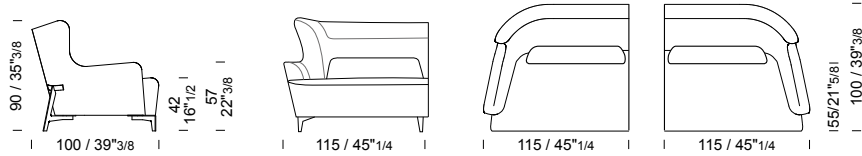

100x100 h 90

EUHRPOLT /poltrona
/armchair
/fauteuil

ALL 6 mt 8 m² 1,20 m³ 45 kg

175x100 h 90

EUHRD02P /divano
/sofa
/canapé

ALL 7,7 mt 10,7 m² 1,64 m³ 65 kg

205x100 h 90

EUHRDINT /divano
/sofa
/canapé

ALL 7,9 mt 11,6 m² 1,97 m³ 66 kg

HARMONY

235x100 h 90

EUHRD03P /divano
/sofa
/canapé

ALL 8,3 mt 12,5 m² 2,21 m³ 78 kg

115x100 h 90

EUHRLS15 /laterale SX
/element LHF
/batard GVF

EUHRLD15 /laterale DX
/element RHF
/batard DVF

ALL 7 mt 9 m² 1,08 m³ 55 kg

210x100 h 90

EUHRLS21 /laterale SX
/element LHF
/batard GVF

EUHRLD21 /laterale DX
/element RHF
/batard DVF

ALL 7,9 mt 11,6 m² 1,97 m³ 60 kg

95x100 h 90

EUHRS95 /centrale
/seat
/chauffeuse