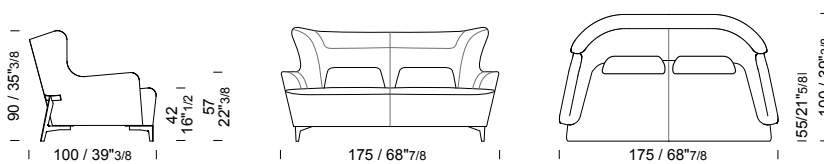

100x100 h 90

EUHRPOLT /poltrona
/armchair
/fauteuil

ALL 6 mt 8 m² 1,20 m³ 45 kg

175x100 h 90

EUHRD02P /divano
/sofa
/canapé

ALL 7,7 mt 10,7 m² 1,64 m³ 65 kg

205x100 h 90

EUHRDINT /divano
/sofa
/canapé

ALL 7,9 mt 11,6 m² 1,97 m³ 66 kg

HARMONY

235x100 h 90

EUHRD03P /divano
/sofa
/canapé

ALL 8,3 mt 12,5 m² 2,21 m³ 78 kg

115x100 h 90

EUHRLS15 /laterale SX
/element LHF
/batard GVF

EUHRLD15 /laterale DX
/element RHF
/batard DVF