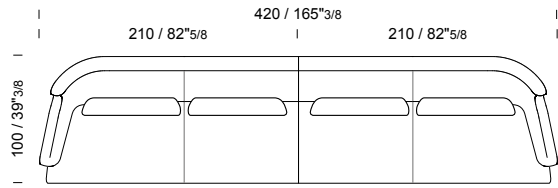

65x65 h 42

EUHRPOUF /pouf
/pouf
/pouf

ALL  3 mt  4 m²  0,17 m³  15 kg

h 52

EUHRPGAL /cuscino schienale alto (larghezza in proporzione alla misura del divano scelto)
/high back cushion (width in proportion to the size of the chosen sofa)
/coussin de dossier haut (largeur proportionnelle à la taille du canapé choisi)

ALL  1,3 mt  2 m²

HARMONY

Composition A

EUHRLS21
EUHRANGO
EUHRLD15

Composition B

EUHRLS21
EUHRLD21

Composition C

EUHRLS21
EUHRANGO (2)
EUHRS95 (2)
EUHRLD21