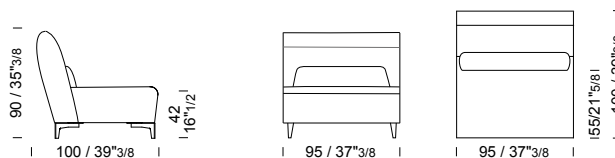

ALL 7,9 mt 11,6 m² 1,97 m³ 66 kg

HARMONY

235x100 h 90

EUHRD03P /divano
/sofa
/canapé

ALL 8,3 mt 12,5 m² 2,21 m³ 78 kg

115x100 h 90

EUHRLS15 /laterale SX
/element LHF
/batard GVF

EUHRLD15 /laterale DX
/element RHF
/batard DVF

ALL 7 mt 9 m² 1,08 m³ 55 kg

210x100 h 90

EUHRLS21 /laterale SX
/element LHF
/batard GVF

EUHRLD21 /laterale DX
/element RHF
/batard DVF

ALL 7,9 mt 11,6 m² 1,97 m³ 60 kg

95x100 h 90

EUHRS95 /centrale
/seat
/chauffeuse

ALL 6 mt 8 m² 0,89 m³ 45 kg

HARMONY

115x100 h 90

EUHRANGO /angolo 90°
/corner 90°
/angle 90°

ALL  7,9 mt  11,6 m²  1,24 m³  65 kg

pouf 65x65 h 42 / Leather art. TUSCANIA col. 23.
Metal feet finish col. Vulcan Grey.

65x65 h 42

EUHRPOUF /pouf
/pouf
/pouf

ALL  3 mt  4 m²  0,17 m³  15 kg

h 52

EUHRPGAL /cuscino schienale alto (larghezza in proporzione alla misura del divano scelto)
/high back cushion (width in proportion to the size of the chosen sofa)
/coussin de dossier haut (largeur proportionnelle à la taille du canapé choisi)