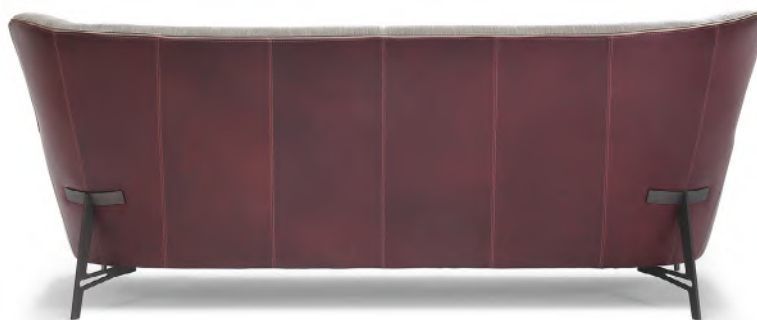

Struttura: in multistrati di pioppo e legno massello. **Sospensione seduta:** cinghie elastiche incrociate. Imbottiture: Scocca e schienale fisso in poliuretano espanso a quote differenziate di densità 25/35/40Kg/m³. Seduta fissa in poliuretano espanso a quote differenziate di densità 25/35Kg/m³. **Dettaglio:** tutta la scocca è delineata da un nastro in Gros-grain che ne enfatizza la forma; mentre la seduta, e l'interno scocca sono arricchiti da un elegante ribattitura sellata trasversale. **Piedini:** in metallo laccato o trattato galvanicamente con appropriati sottopiedi in plastica. **Elegante dettaglio:** ribattitura sellata trasversale. In questo modello i cuscini poggiatesta sono inclusi. Tolleranza +/- 5cm delle dimensioni totali del prodotto.

Structure : carcasse en multiplis de peuplier et en bois massif. **Suspension d'assise :** sangles élastiques entrecroisées. **Rembourrage :** dossier fixe en mousse polyuréthane densité 25/35/40 Kg/m³ garni avec de fibre polyester. Assise monobloc fixe en mousse polyuréthane densité 25/35 Kg/m³ garni avec de fibre polyester. **Détail :** le pourtour du modèle est souligné par un galon Gros-grain enrichi par une surpiquûre. **Pieds :** en métal laqué ou galvanisé avec des patins en plastique appropriés. **Élégante détail :** double surpiquûre. Dans ce modèle, les coussins cale reins sont inclus. Tolérance +/- 5 cm des dimensions totales du produit.

METALLO
METAL
MÉTAL

[Consulta i metalli](#)
[Discover the metals](#)
[Consultez les métaux](#)

BORZALINO

INTERIORS • 1976 • TUSCANY

sofa 235x100 h 90 / Outside-frame + low back pillow leather art. TUSCANIA col. 23.
Inside-frame and seat fabric LILLE V3057 col. 25. Frame detail ribbon Gros-grain col. 4503.
Thread col. 0033. Metal feet finish col. Vulcan Grey.