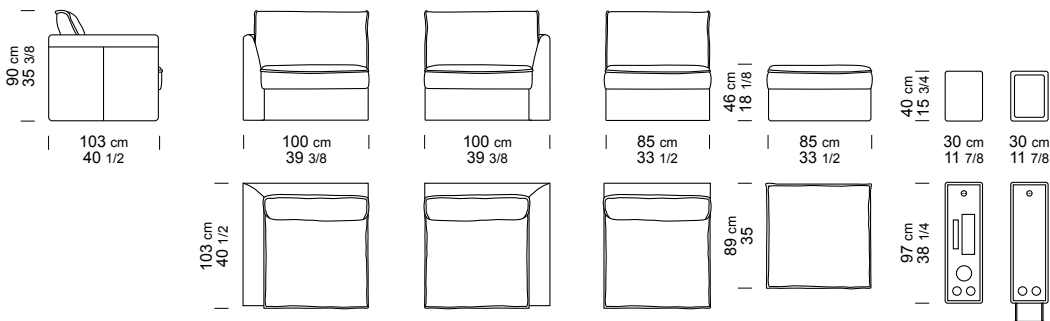

MOOD

Covering: frame NABUKKO art 4264 col. 16 - seat and backrest cushion fabric art L1345 col. 20

Struttura: fusto in legno massello e impiallacciato.

Sospensione seduta: cinghie elastiche incrociate.

Imbottiture: cuscini seduta estraibili in misto piuma con anima in poliuretano espanso densità 30Kg/m³ rivestiti con tela di cotone, cuscini schienale estraibili in misto piuma rivestiti con tela di cotone.

Profilo: sedute, schienale e cuscinetti con bordo imbottito.

Optional: cuscinetto decorativo in piuma.

Structure: solid wood, veneered frame.

Seat springing: criss-crossed elastic straps.

Fillings: removable seat cushions in feather mix with core in 30 Kg/m³ density polyurethane foam covered with cotton cloth; removable backrest in feather mix covered with cotton cloth.