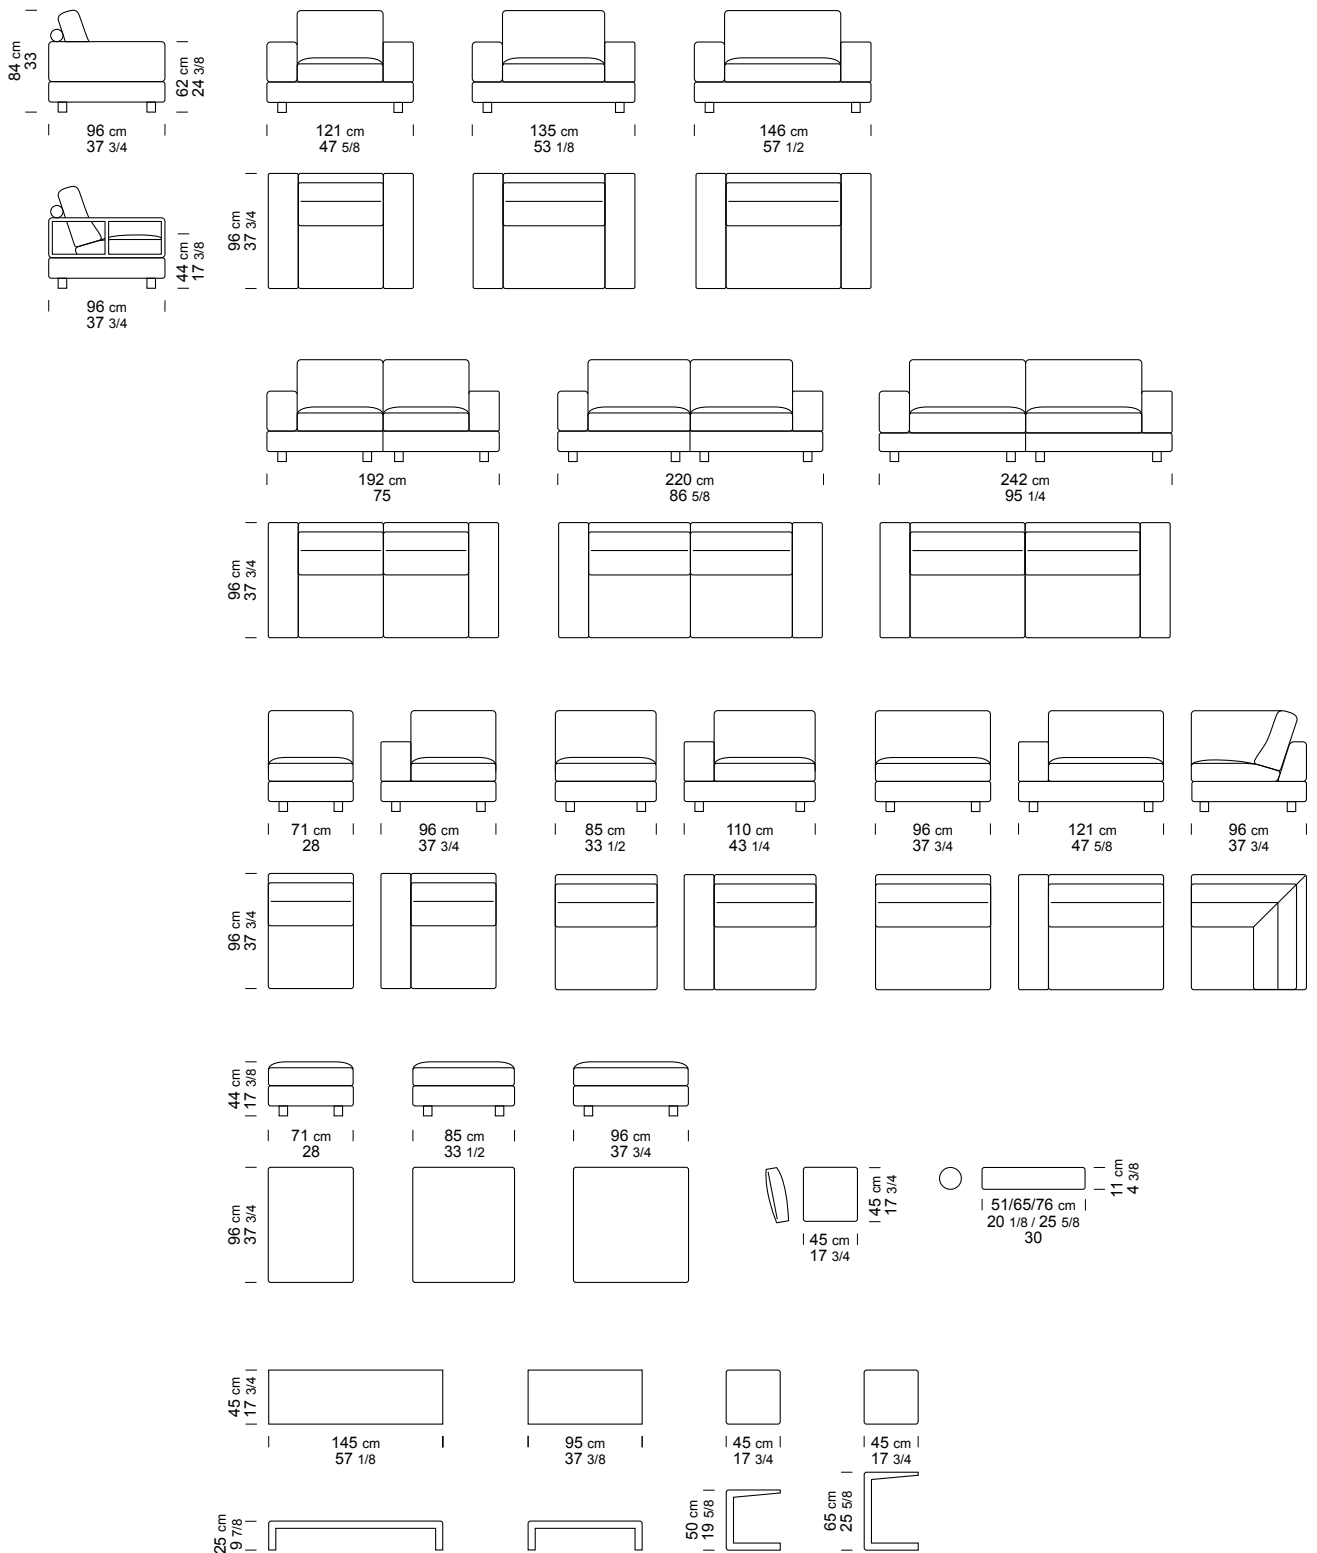

MOAT

The Moat Sofa is Tailor-Made by
BORZALINO

BORZALINO is a trademark of Eurostile srl, all rights reserved