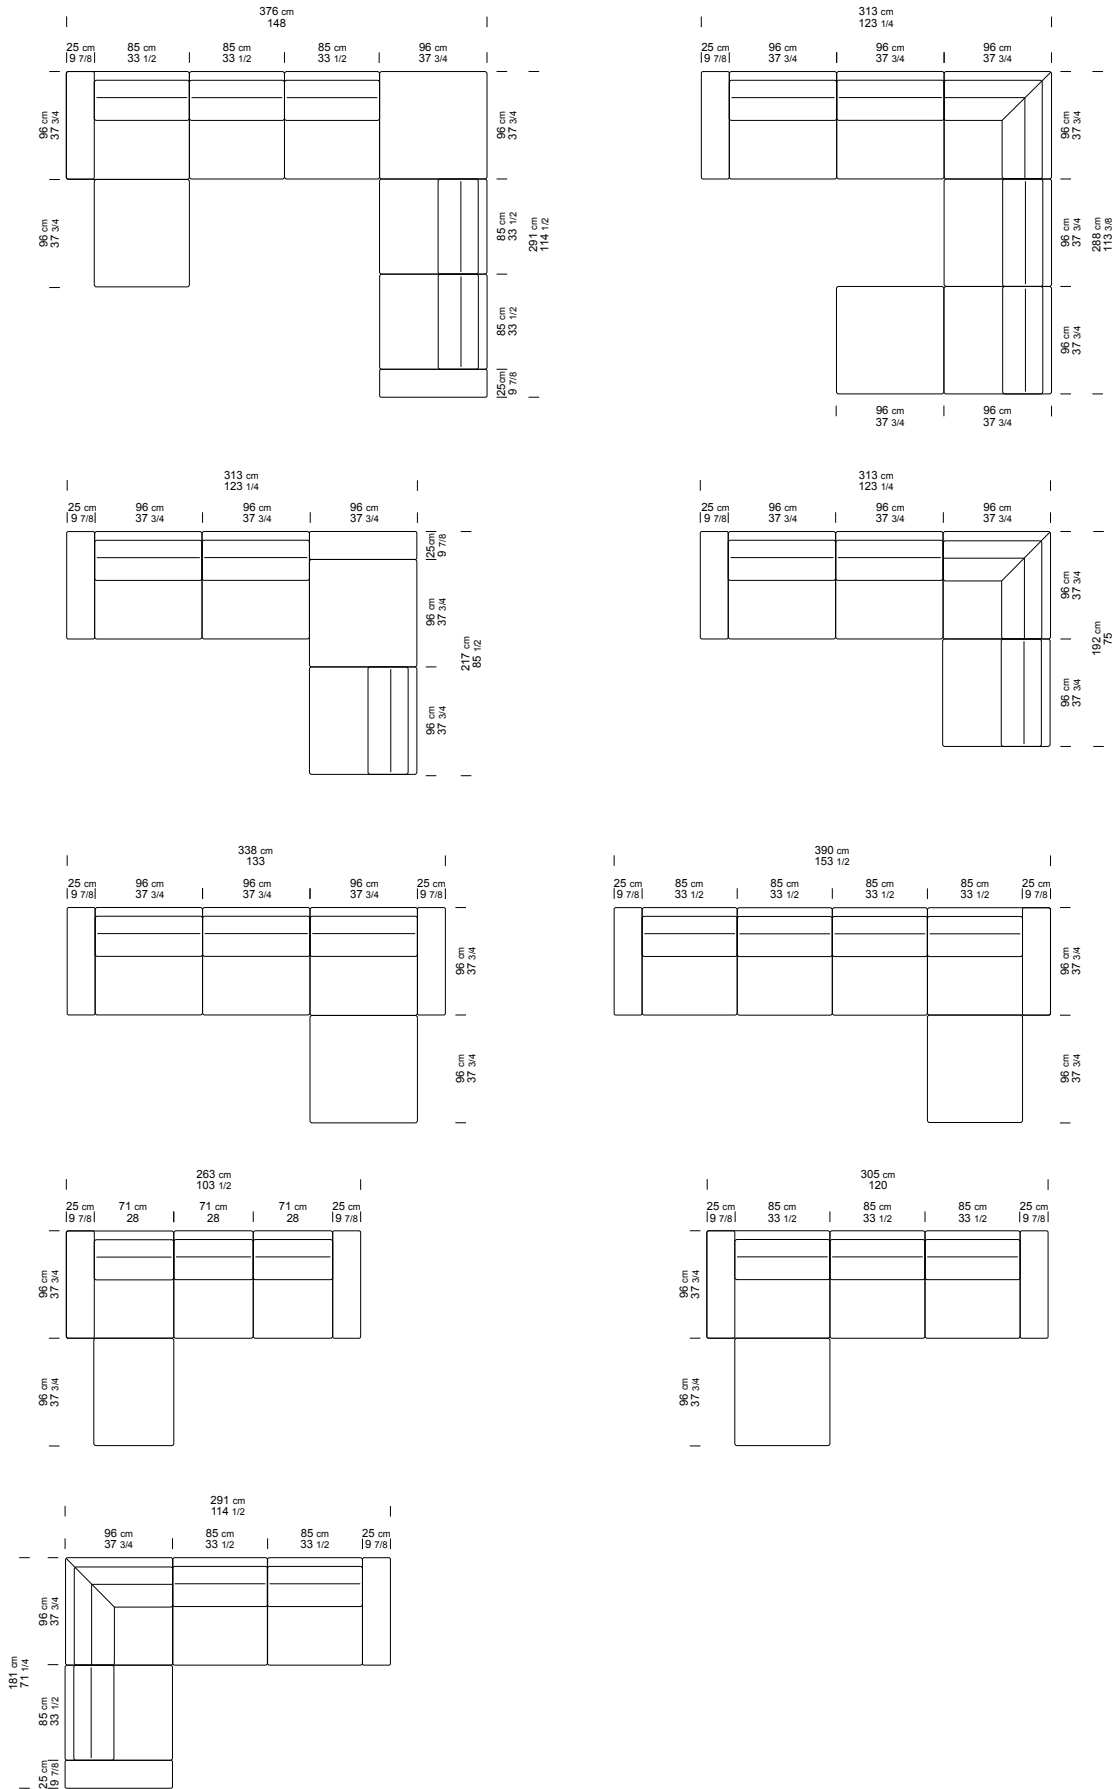

MOAT

The Moat Sofa is Tailor-Made by
BORZALINO