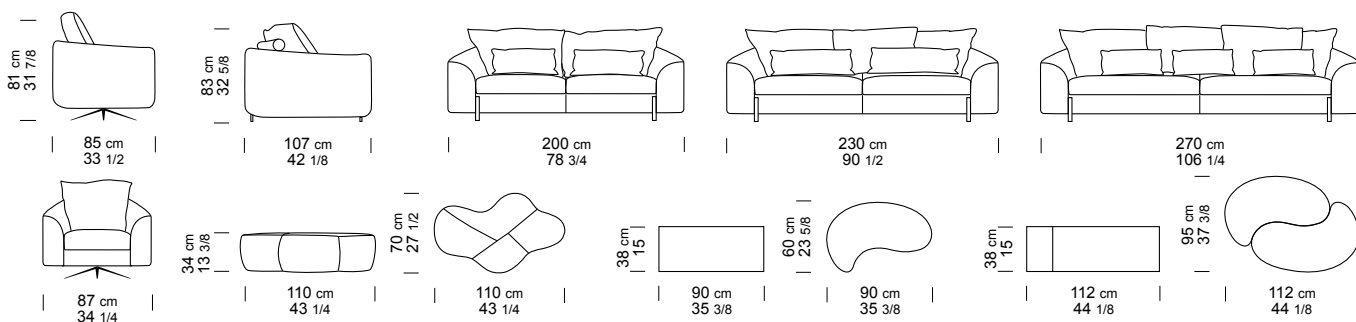

Struttura: fusto in legno massello.
Sospensione seduta: cinghie elastiche incrociate.
Imbottiture: cuscini seduta estraibili in 100% piuma con anima in poliuretano espanso densità 30Kg/m³ rivestiti con tela di cotone, cuscini schienale estraibili in misto piuma rivestiti con tela di cotone.
Piedini: metallo cromato.
Optional: cuscinetto decorativo in piuma.
Profilo: bordino in pelle con colore a contrasto.

Structure: solid wood, veneered frame.
Seat springing: criss-crossed elastic straps.
Fillings: removable seat cushions in feather 100% with core in 30 Kg/m³ density polyurethane foam covered with cotton cloth; removable backrest in feather mix covered with cotton cloth.
Feet: chromium-plated.
Optional: decorative feather cushion.
Decoration: leather trimming in contrast colour.

Structure: carcasse en bois massif et multiplie.
Suspension d'assise: sangles élastiques entrecroisées.
Rembourrage: coussins d'assise amovibles en 100% plume avec âme en mousse polyuréthane densité 30 Kg/m³ garni avec housse en toile de coton; coussins de dossier amovibles en mixte plume avec housse en toile de coton.
Pieds: métal chromé.
Option: coussin décoratif en plume.
Décoration: passepoil en cuir contrasté.