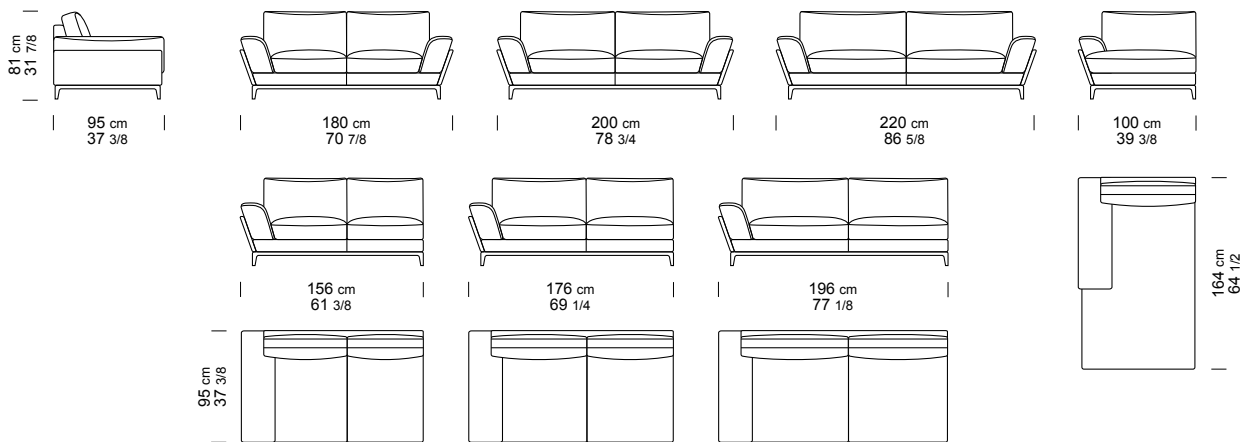

DIDEROT

Covering: Low-frame leather art. SETA col. 32605/12. Seat, back and armrest fabric art. SORBARA col. 4 with embroidery R3. Metal base col. Gloss black.

Struttura: fusto in legno massello e impiallacciato.

Sospensione seduta: cinghie elastiche incrociate.

Imbottiture: cuscini seduta estraibili in poliuretano espanso densità 30Kg/m³ rivestiti con fibra poliestere, cuscini schienale estraibili in poliuretano espanso densità 25Kg/m³ rivestiti con fibra poliestere.

Base: metallo cromato nero.

Seduta+schienale+bracciolo: bordino.

Opzione: cuscinetto decorativo in piuma.

Structure: solid wood, veneered frame.

Seat springing: criss-crossed elastic straps.

Fillings: removable seat cushions in 30 Kg/m³ density polyurethane foam, covered with polyester fibre; removable backrest cushions in 25 Kg/m³ density polyurethane foam, covered with polyester fibre.

Base: chromium-plated black

Seat+back+arm cushions: trimming. **Optional:** decorative feather cushion.

Structure : carcasse en bois massif et multiplie.

Suspension d'assise : sangles élastiques entrecroisées.