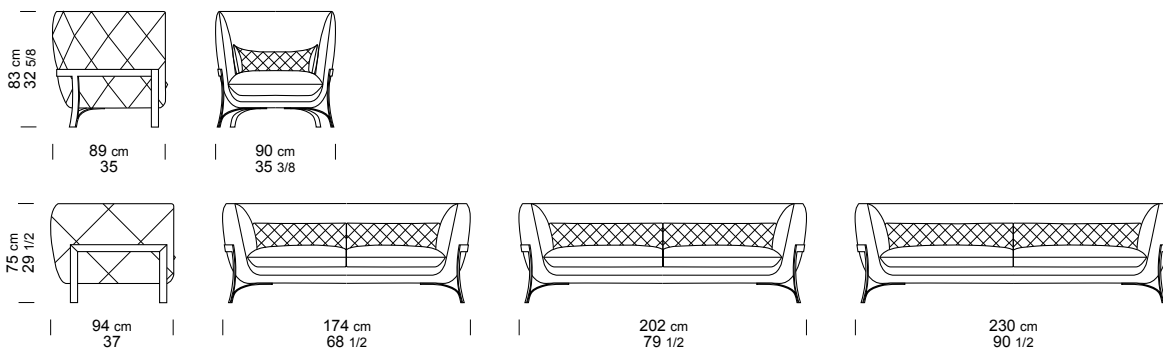

# ATENA

**Covering** outside-frame+low back leather art. VESUVIO 720033 turquoise cat. B2 Inside-frame+Seat cushions leather art. SETA 10360 cat. C3 - Trimming art. VESUVIO 710027 egee

**Struttura:** fusto in legno massello e impiallacciato.

**Sospensione seduta:** cinghie elastiche incrociate.

**Imbottiture:** cuscini seduta estraibili in poliuretano espanso densità 35/25Kg/m<sup>3</sup> rivestiti con fibra poliestere; schienale fisso in poliuretano espanso densità 25Kg/m<sup>3</sup> rivestito con fibra poliestere; poggiatesta estraibili in poliuretano espanso densità 25Kg/m<sup>3</sup> rivestiti con fibra poliestere.

**Piedini:** metallo cromato.

**Structure:** solid wood, veneered frame.

**Seat springing:** criss-crossed elastic straps.

**Fillings:** removable seat cushions in 35/25 Kg/m<sup>3</sup> density polyurethane foam, covered with polyester fibre; fixe backrest in 25Kg/m<sup>3</sup> density polyurethane foam, covered with polyester fibre; removable low-back cushions in 25Kg/m<sup>3</sup> density polyurethane foam, covered with polyester fibre.

**Feet:** chromium-plated.

**Structure :** carcasse en bois massif et multiplie.

**Suspension d'assise :** sangles élastiques entrecroisées.

**Rembourrage :** coussins d'assise amovibles en mousse polyuréthane densité 35/25 Kg/m<sup>3</sup> garni avec de fibre polyester ; dossier fixe en mousse polyuréthane densité 25Kg/m<sup>3</sup> garni avec de fibre polyester ; coussins cale-reins amovibles en mousse polyuréthane densité 25 Kg/m<sup>3</sup> garni avec de fibre polyester.