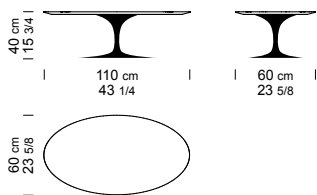

SAAR

design Carlo Bimbi

Tavolino con piano di marmo a forma ellittica con basamento in fusione di alluminio disponibile in molteplici finiture.

Coffee table with marble top elliptical shape with base in cast aluminum, available in several finishes.

Table basse avec plateau en marbre de forme elliptique avec basement en fusion d'aluminium disponible en plusieurs finitions.

Beistelltisch mit elliptischer Marmorplatte und Unterbau aus Aluguss, lieferbar mit vielen verschiedenen Bearbeitungen.