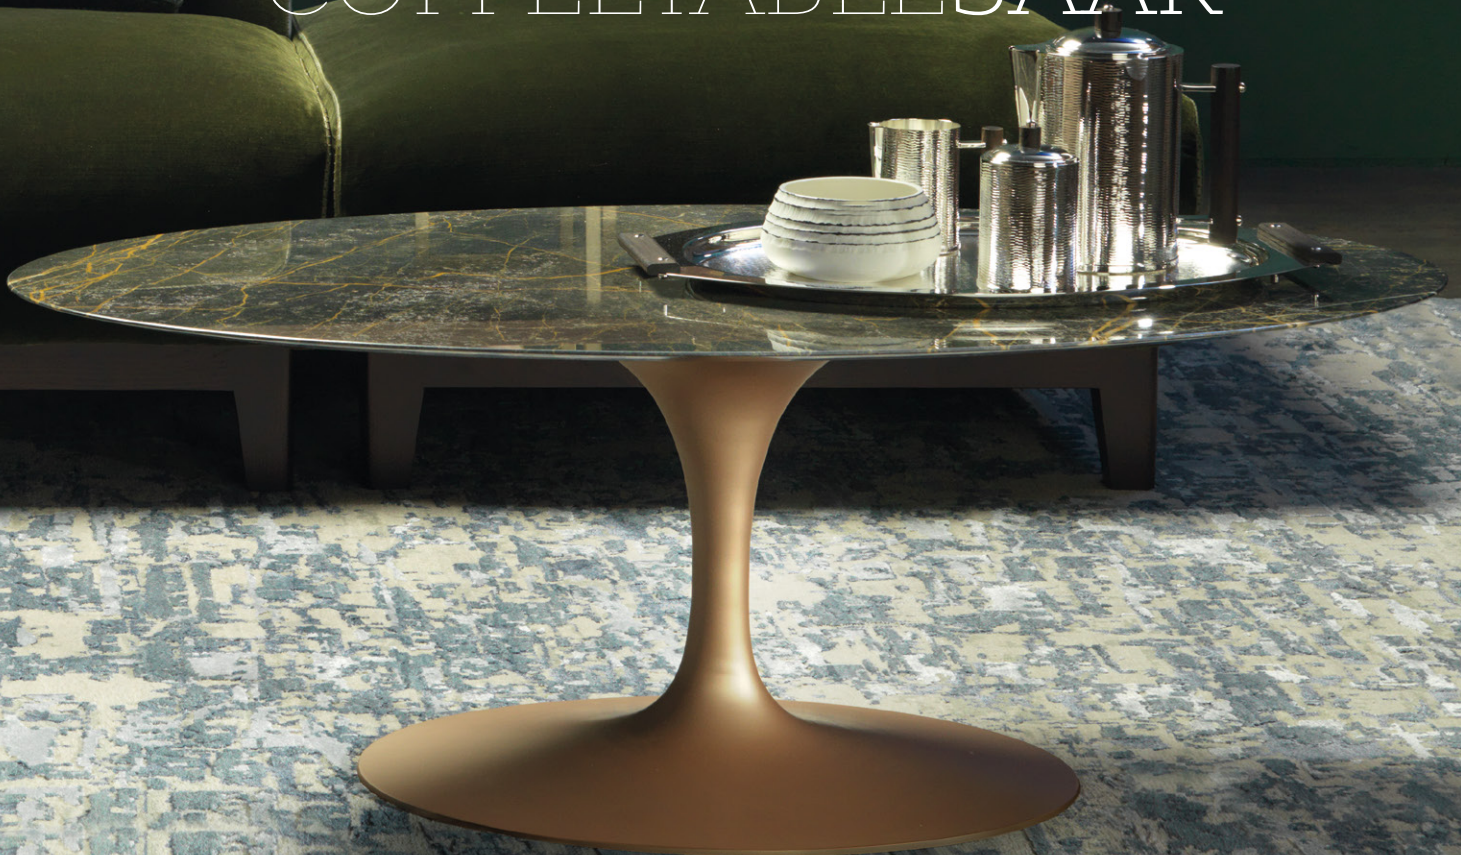

BORZALINO
ITALIAN LUXURY LIVING

COFFEETABLESAAR

Coffee table **SAAR**

Carlo Bimbi design
Production year 2016

110x60 h 40 /Metal base mat finish col. Sunset Copper. Port Laurent marble top.

Tavolino

Tavolino con piano di marmo a forma ellittica con basamento in fusione di alluminio disponibile in molteplici finiture.

Coffee table

Coffee table with marble top elliptical shape with base in cast aluminum, available in several finishes.

Table basse

Table basse avec plateau en marbre de forme elliptique avec basement en fusion d'aluminium disponible en plusieurs finitions.

Beistelltisch

Beistelltisch mit elliptischer Marmorplatte und Unterbau aus Aluguss, lieferbar mit vielen verschiedenen Bearbeitungen.

110x60 h 40 /Metal base mat finish col. Vulcan Grey. Black Marquinia marble top.