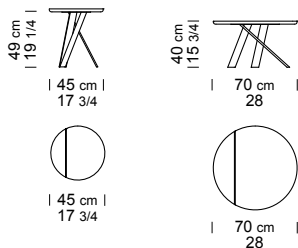

Serie di tavolini con piano in marmo di forma rotonda e zampe in metallo, incrociate con effetto "Shanghai" trattato con varie finiture.

Il tavolino è caratterizzato da una barretta in ottone che seziona in due parti il piano, cosicchè si possano diversificare ed abbinare due pietre sullo stesso top.

Series of coffee tables with round marble top and metal legs, crossed with effect "Shanghai" treated in several finishes.

The table is characterized by a brass bar that dissects the top into two parts, so that on the same top can be diversified and matched two different marbles.

Série de tables basses avec plateau en marbre rond et pieds en métal, avec effet croisé « Shanghai » traité avec différentes finitions.

Le plateau est caractérisé par une barre de laiton qui dissèque le plateau en deux parties, de sorte qu'elles puissent se diversifier et faire correspondre deux marbres sur le même plateau.

Serie von Beistelltischen mit runder Marmorplatte und Beinen aus Metall, gekreuzt mit „Shanghai“-Effekt in verschiedenen Ausführungen behandelt.

Der Tisch wird durch einen Messingstab gekennzeichnet, der die Platte in zwei Teile zerlegt, so dass auf die gleiche Platte zwei verschiedene Marmore diversifiziert und abgestimmt werden können.

The Meridian Low Tables is Tailor-Made by

BORZALINO

BORZALINO is a trademark of Eurostile srl, all rights reserved