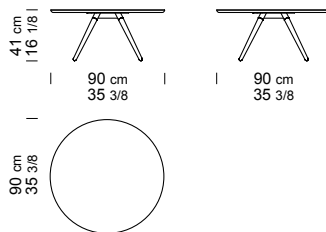

# LIGHT Series

design Carlo Birbi

LIGHT 1

LIGHT C90

LIGHT 5

Serie di tavolini con piano in marmo di diverse forme e dimensioni. Piastra in metallo con innesti cilindrici disponibili in molteplici finiture. Zampe coniche in legno rovere massello trattato in vari colori e finiture, tornite da maestri artigiani.