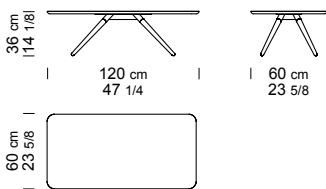

# LIGHT Series

design Carlo Birbi

LIGHT 1

LIGHT C90

LIGHT 5

Serie di tavolini con piano in marmo di diverse forme e dimensioni. Piastra in metallo con innesti cilindrici disponibili in molteplici finiture. Zampe coniche in legno rovere massello trattato in vari colori e finiture, tornite da maestri artigiani.