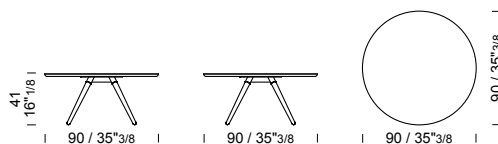

Ø 50 h 46

LIGHT LC50 /tavolino
/coffee table
/table basse
/Beistelltisch

Ø 90 h 41

LIGHT C90 /tavolino
/coffee table
/table basse
/Beistelltisch

110x60 h 36

LIGHT LE /tavolino
/coffee table
/table basse
/Beistelltisch