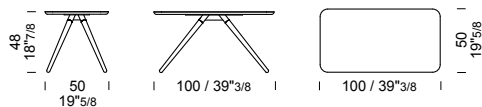

100x50 h 48

LIGHT 5 /tavolino
/coffee table
/table basse
/Beistelltisch