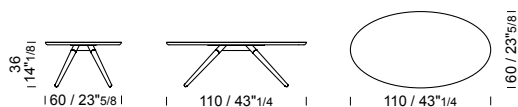

Ø 50 h 46

LIGHT LC50 /tavolino
/coffee table
/table basse
/Beistelltisch

Ø 90 h 41

LIGHT C90 /tavolino
/coffee table
/table basse
/Beistelltisch

110x60 h 36

LIGHT LE /tavolino
/coffee table
/table basse
/Beistelltisch