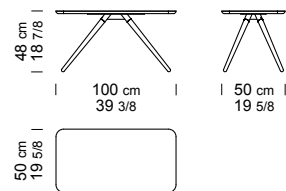

# LIGHT Series

design Carlo Birbi

LIGHT 1

LIGHT C90

LIGHT 5

Serie di tavolini con piano in marmo di diverse forme e dimensioni. Piastra in metallo con innesti cilindrici disponibili in molteplici finiture. Zampe coniche in legno rovere massello trattato in vari colori e finiture, tornite da maestri artigiani.