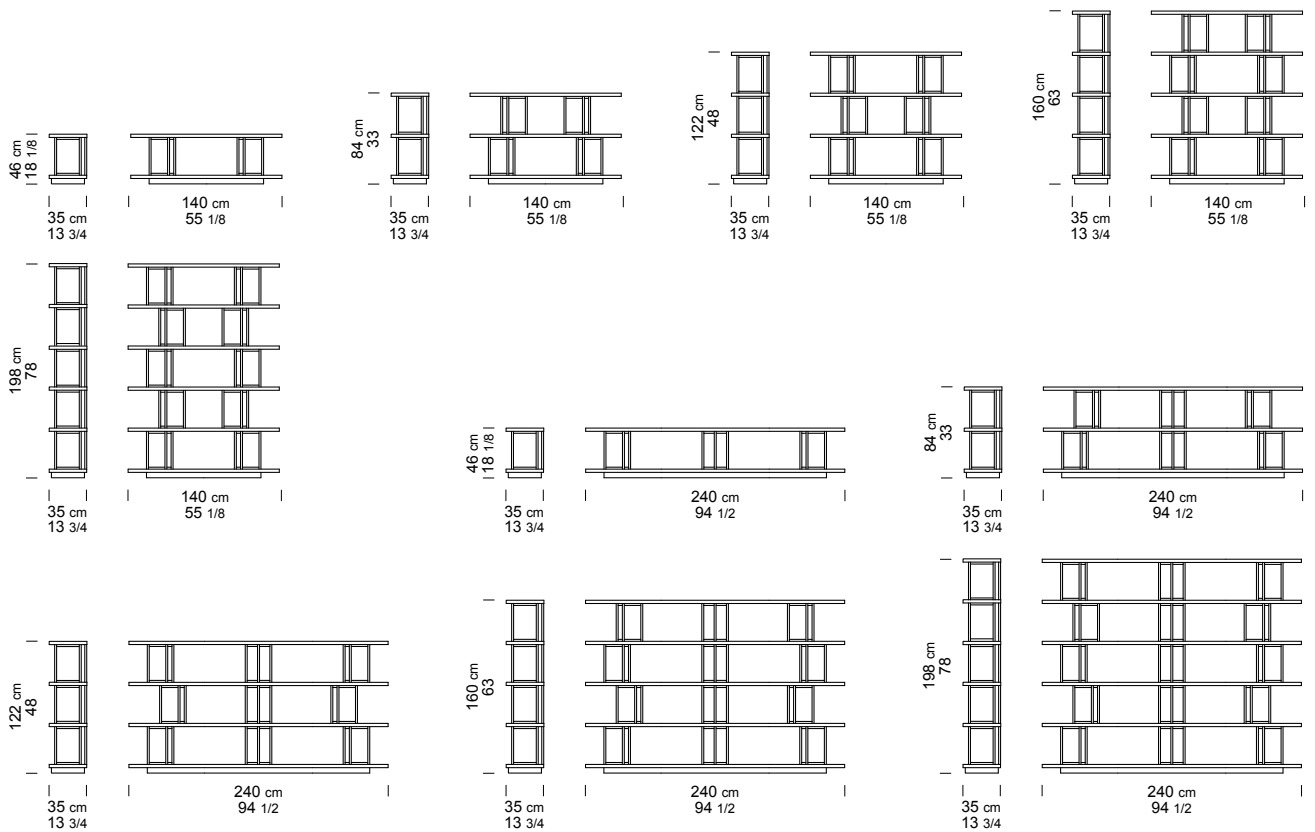

KRIS

design Carlo Bimbi

Sistema componibile di ripiani in legno impiallacciato rovere laccato o noce canaletto, con montanti in ottone spazzolato o effetto bronzo. La possibilità di creare diverse composizioni in altezza rende adatto il sistema a più utilizzazioni, da porta-televisore a consolle a libreria.

Modular system of wooden shelves lacquered oak or walnut canaletto veneer, with uprights in satin brass or burnished bronze finishings. The possibility to create different compositions in height, make the system suitable to multiple uses, from TV-stand, console or bookcase.

Système modulaire d'étagères en placage de bois, chêne laqué ou noyer Canaletto, avec la structure en laiton brossé ou bronze. La possibilité de créer des compositions différentes hauteur rend le système adapté pour la plupart des utilisations, porte-TV, console ou bibliothèque.