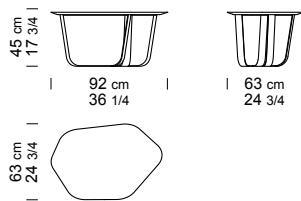

GROUND A

Serie di tavolini con piano in marmo di forma irregolare, bordo rotondeggiante e base in metallo trattato con varie finiture.

Series of coffee tables with irregularly shaped marble top, rounded edge and metal base treated in several finishes.

Série de petites tables avec plateau en marbre de forme irrégulière, bord arrondi et la base en métal traité en différentes finitions.

Serie von Beistelltische mit unregelmäßig geformter Marmorplatte, abgerundete Kante und Metallbasis in verschiedenen Bearbeitungen behandelt.

The Ground Low Table is Tailor-Made by

BORZALINO

BORZALINO is a trademark of Eurostile srl, all rights reserved