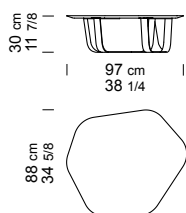

GROUND

design Andrea Andretta

GROUND A: Metal base mat finish col. Sunset Copper. Calacatta Vagli Oro marble top.

GROUND B: Metal base mat finish col. Sunset Copper. Rosso Levanto marble top.

GROUND B

Serie di tavolini con piano in marmo di forma irregolare, bordo rotondeggiante e base in metallo trattato con varie finiture.

Series of coffee tables with irregularly shaped marble top, rounded edge and metal base treated in several finishes.

Série de petites tables avec plateau en marbre de forme irrégulière, bord arrondi et la base en métal traité en différentes finitions.

Serie von Beistelltische mit unregelmäßig geformter Marmorplatte, abgerundete Kante und Metallbasis in verschiedenen Bearbeitungen behandelt.

The Ground Low Table is Tailor-Made by

BORZALINO

BORZALINO is a trademark of Eurostile srl, all rights reserved