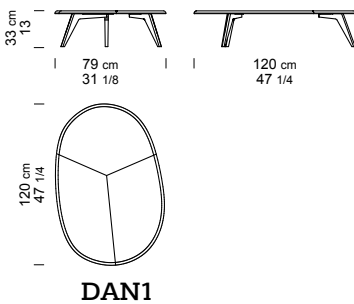

DAN

design Carlo Bimbi

Tavolino con piano in legno di forma irregolare caratterizzato da una ricca impiallacciatura di noce canaletto che configura motivi decorativi geometrici. Piedini in legno rovere massello scolpito e trattato in vari colori e finiture.

Coffee table wood of irregular shape characterized by a rich walnut canaletto veneer which configures geometric motifs. Feet in solid oak wood carved and treated in several colors and finishes.

Table basse en bois de forme irrégulière caractérisé d'un riche placage de noyer canaletto que représente motifs décoratifs. Pieds en bois de chêne massif sculpté et traité en couleurs et finitions différentes.