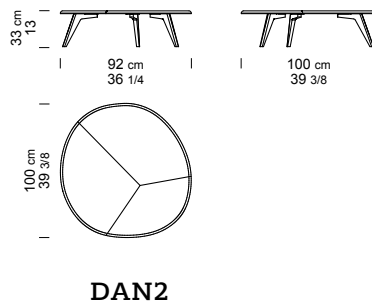

DAN

design Carlo Bimbi

Tavolino con piano in legno di forma irregolare caratterizzato da una ricca impiallacciatura di noce canaletto che configura motivi decorativi geometrici. Piedini in legno rovere massello scolpito e trattato in vari colori e finiture.

Coffee table wood of irregular shape characterized by a rich walnut canaletto veneer which configures geometric motifs. Feet in solid oak wood carved and treated in several colors and finishes.

Table basse en bois de forme irrégulière caractérisé d'un riche placage de noyer canaletto que représente motifs décoratifs. Pieds en bois de chêne massif sculpté et traité en couleurs et finitions différentes.