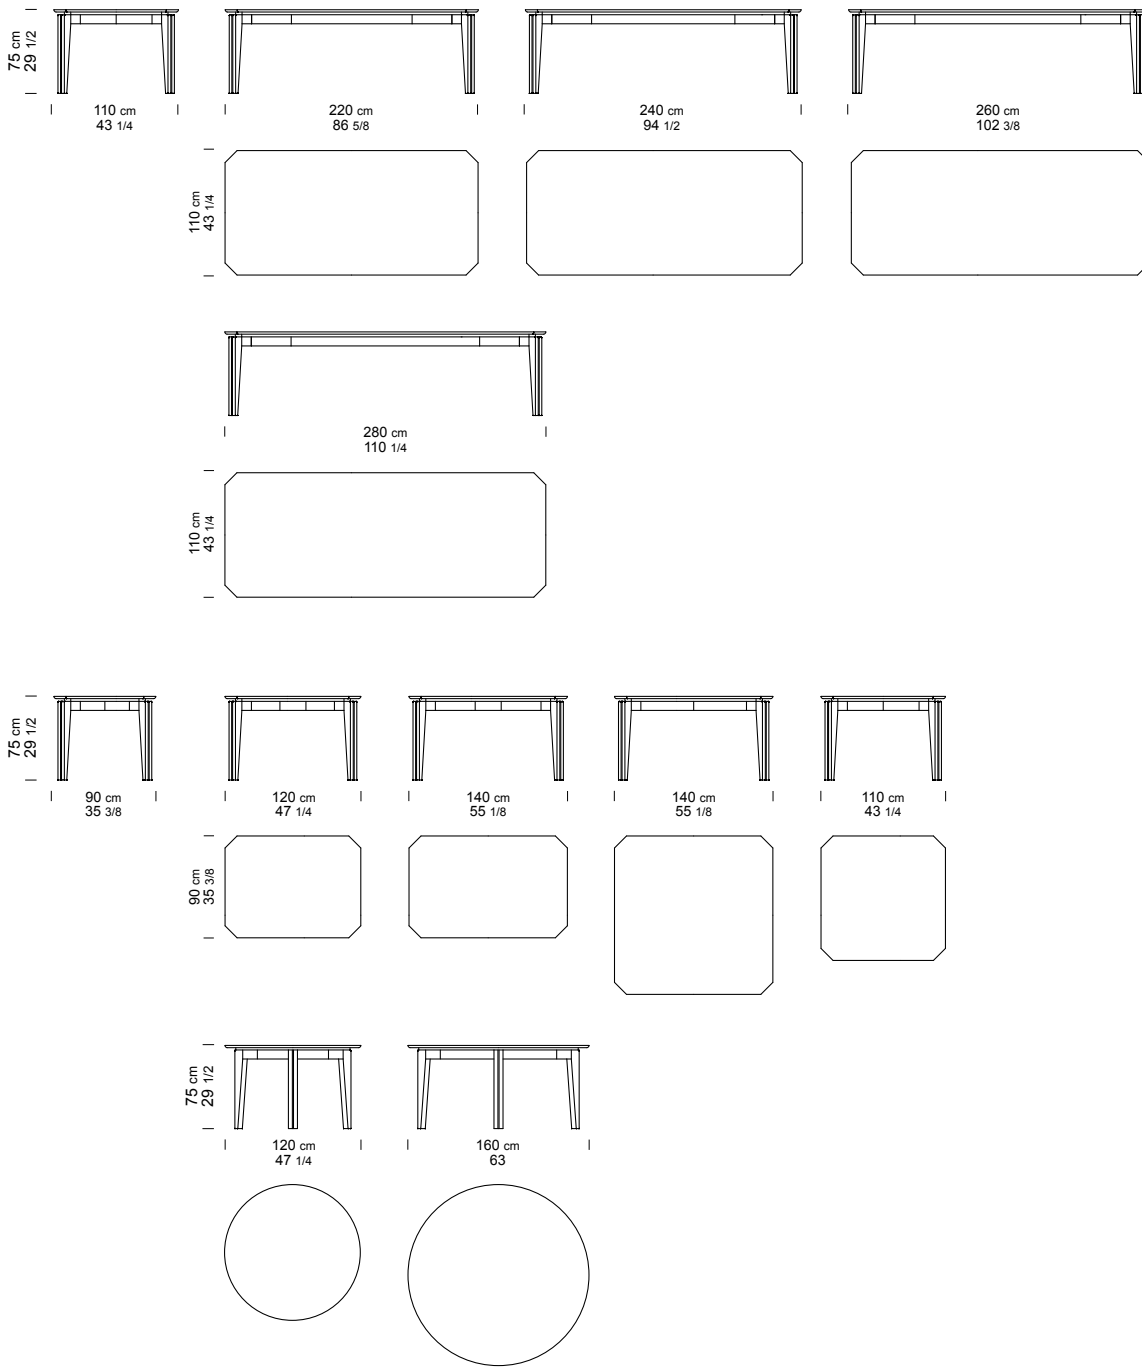

CURZIO

design Carlo Bimbi

The Curzio Table is Tailor-Made by
BORZALINO

BORZALINO is a trademark of Eurostile srl, all rights reserved