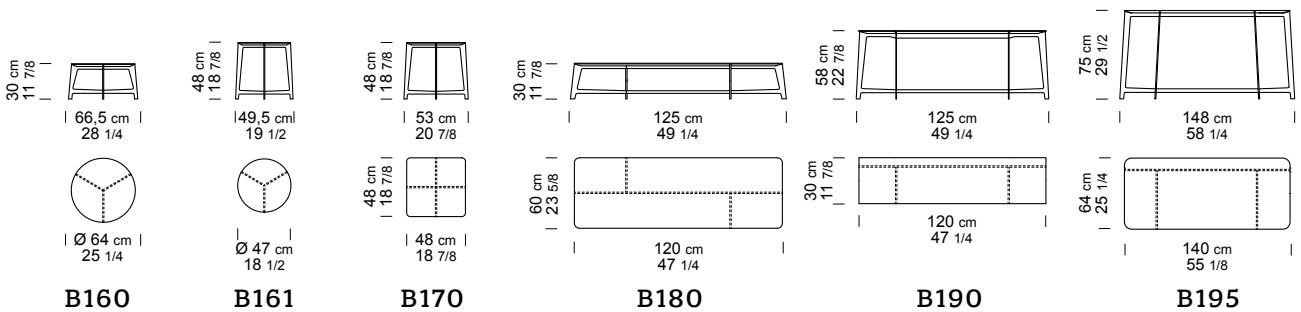

# BSeries

design Carlo Bimbi

Serie di tavolini di servizio con basamento in metallo con effetto e colore grafite e piano in marmo pregiato o Travertino, complementari agli imbottiti per creare nuove situazioni living.