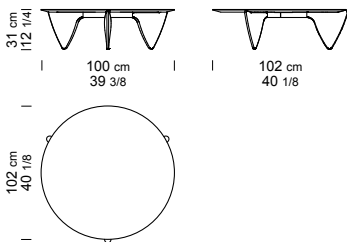

BROCK

design Carlo Bimbi

Tavolino con piano in marmo di forma circolare e base in legno massello scolpito e trattato in vari colori e finiture.

Coffee table with marble round shape. Base in solid oak wood carved and treated in several colors and finishes.

Table basse avec plateau en marbre de forme circulaire et pieds en bois massif sculpté et traité en couleurs et finitions différentes.

Beistelltisch mit runder Marmorplatte und Basis aus geschnitztem Massivholz, in verschiedenen Farben und Bearbeitungen.