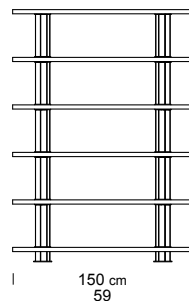

# B580-B581-B582

design Carlo Bimbi

144 cm  
56 3/4

**B580**

180 cm  
70 7/8

**B581**

216 cm  
85

**B582**

Libreria moderna, utilizzabile sia a parete che come divisorio per creare nuovi ambienti. Si adatta perfettamente agli stili classici e moderni. I ripiani sono impiallacciati in essenza noce canaletto con finiture in metallo laccato e spalle arricchite da un rivestimento in pelle.