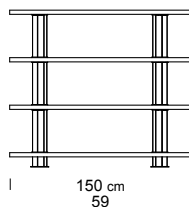

# B580-B581-B582

design Carlo Bimbi

144 cm  
56 3/4

**B580**

180 cm  
70 7/8

**B581**

216 cm  
85

**B582**