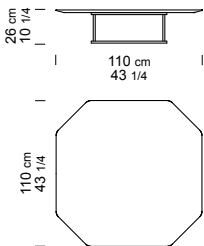

# ALEX

design Carlo Bimbi

Tavolino con piano in marmo di forma ottagonale e base in metallo trattato con varie finiture.

Coffee table with marble octagonal shape. Metal base structure treated in several finishes.

Table basse avec plateau en marbre de forme octogonale et basement en métal traité avec finitions différentes.

Beistelltisch mit achteckiger Platte und Basis aus Metall mit verschiedenen Bearbeitungen.