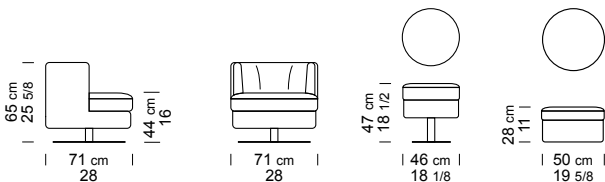

Poltroncina girevole

Struttura: fusto in legno massello

Sospensione seduta: cinghie elastiche incrociate.

Imbottiture: cuscino seduta in poliuretano espanso densità 30Kg/m³ rivestito con fibra poliestere.

Turning base: chromium-plated.

Petit fauteuil pivotant

Structure : carcasse en bois massif.

Suspension d'assise : sangles élastiques entrecroisées.

Rembourrage : coussin d'assise en mousse polyuréthane densité 30Kg/m³ garnis de fibre polyester.