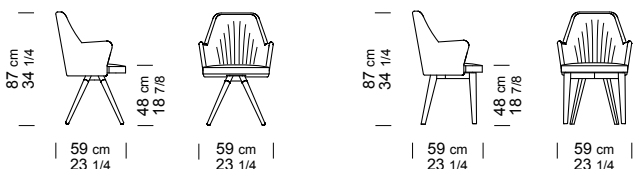

BOB

design Carlo Bimbi

Covering Leather art. SETA col. 71178. Lacquered brown Oak wooden base (Base "R").

Sedia da pranzo imbottita

Struttura: in legno multistrato di betulla.

Sospensione seduta: pannello in legno forato.

Imbottiture: cuscino seduta fisso in poliuretano espanso densità 40Kg/m³ rivestito con fibra poliestere; struttura in poliuretano espanso di densità 40Kg/m³.

Base: in legno di rovere naturale o trattato in vari colori.